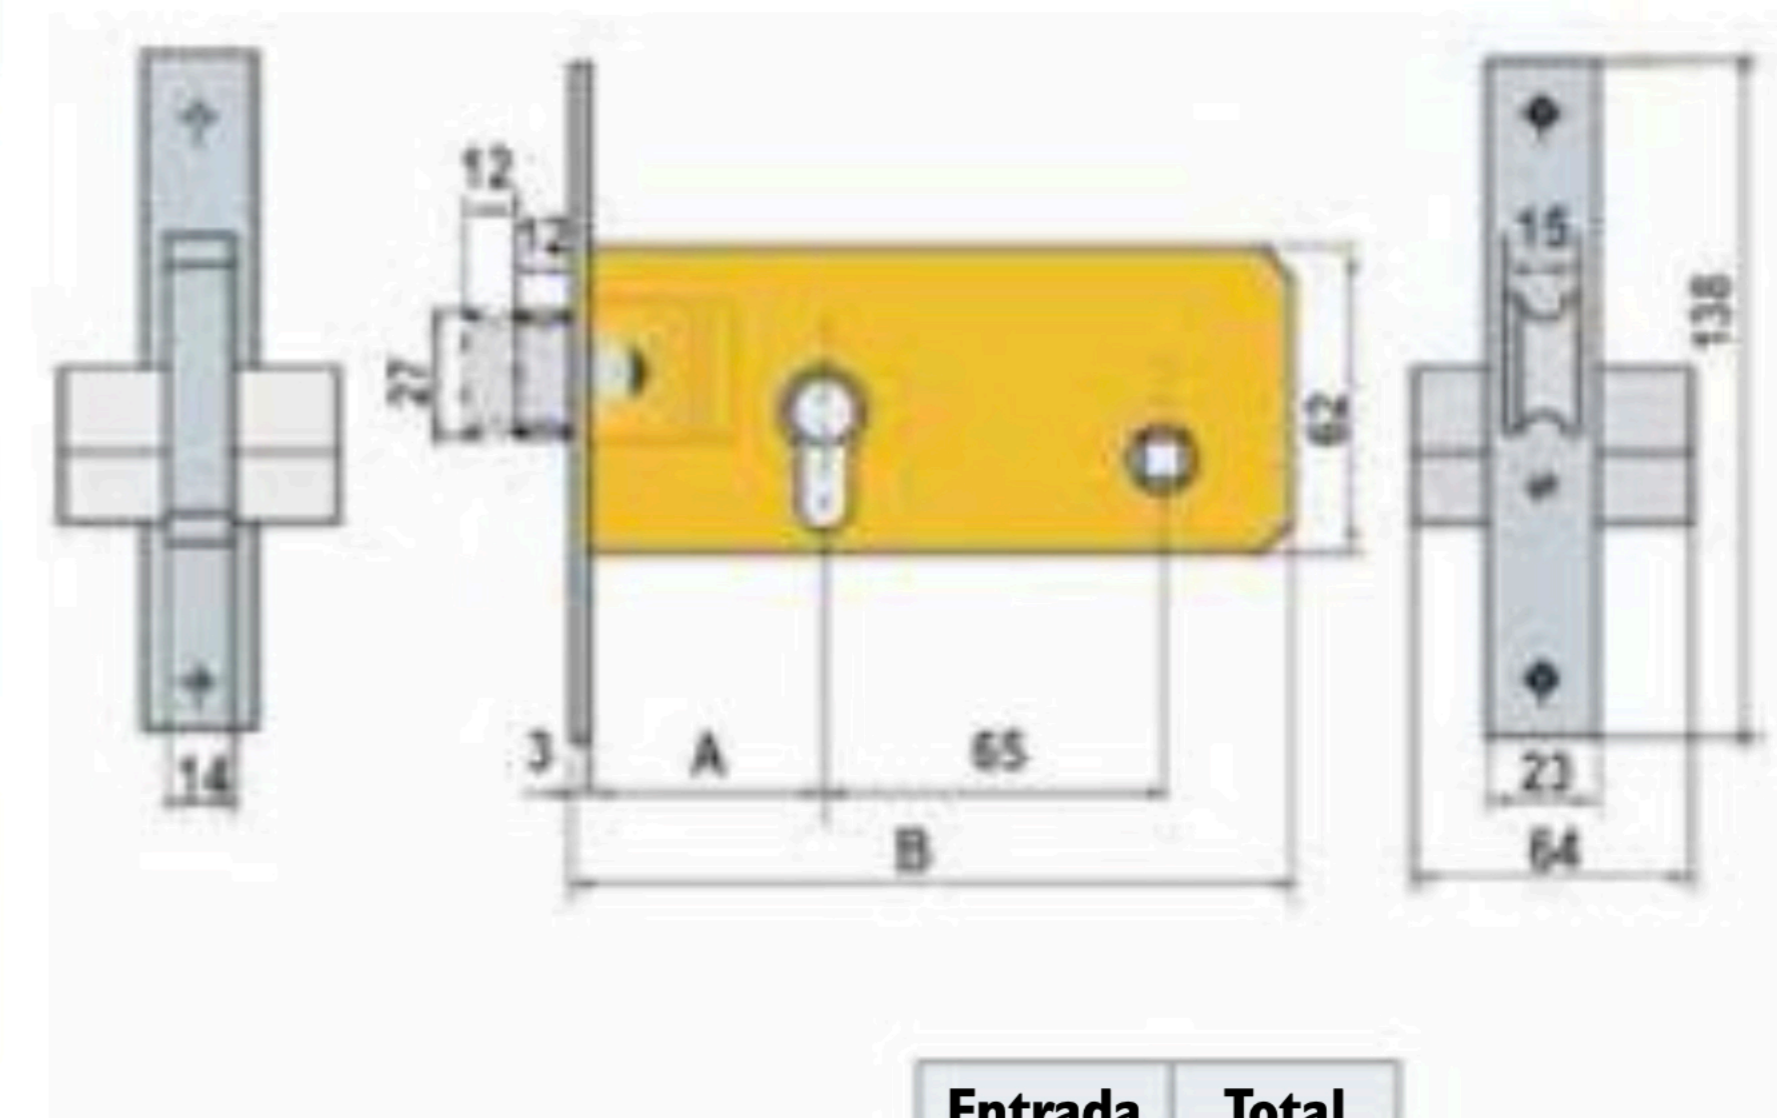

REF. **5557**

 **5557** (C053030N)

 **6557** (C253232N)

Frente: acero inoxidable.
Picaporte: accionado con llave.
Reversible.

*Front plate: stainless steel.
Latch: key working.
Reversible.*

Tétière: acier inox.
Demi-Tour: tour de clé.
Réversible.

REF.	Entrada Backset Entrée	Total Total
5557-60	A	B
5557-70	60	152
5557-70	70	162