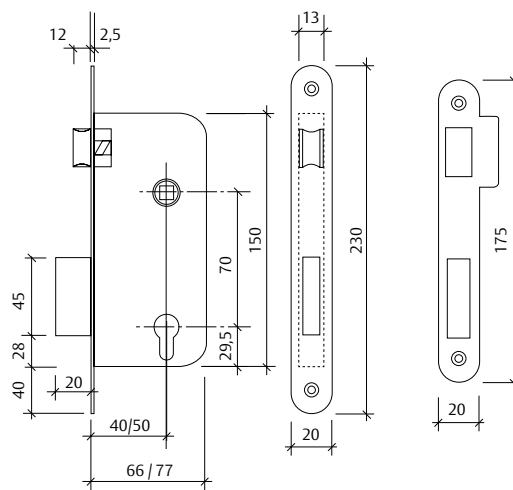

Cerraduras gama obra

ASSA ABLOY

Serie 130

- » Cerradura de embutir para puertas de madera.
- » Distancia entre ejes: 70mm.
- » Entradas de 40/50mm.
- » Nueca de 8mm. Nueca de condena de 6mm.
- » Reversible.
- » Frente estrecho adecuado para puertas con solapa.
- » Opcional: Redondeado 1/2.
- » Caja cerrada: impide la entrada de viruta.
- » Cerradura/cerradero unificados para toda la gama.
- » Cilindro europerfil TE-5 con 3 llaves de acero niquelado.
- » Acabado HL/AE: cilindro acabado latón.
- » Acabado HN/AI: cilindro acabado níquel.
- » Embalaje en cajas de 1/20 uds.

130	Modelo	Entrada	Nueca	Frente	Acabado	Embalaje
	130	4/5	8	C/R	AE	1/20
	130	4/5	8	C/R	HL	1/20
	130	4/5	8	C/R	HN	1/20
	130	4/5	8	C/R	AI	1/20
	130	5	Silencioso	C/R	HL	1/20
	130	5	Silencioso	C/R	HN	1/20

134	Modelo	Entrada	Acabado	Embalaje	137	Modelo
	134	4/5	8	C/R	AE	1/20
	134	4/5	8	C/R	HL	1/20
	134	4/5	8	C/R	HN	1/20
	134	5	Silencioso	C/R	AI	1/20
	134	5	Silencioso	C/R	HL	1/20
	134	5	Silencioso	C/R	HN	1/20