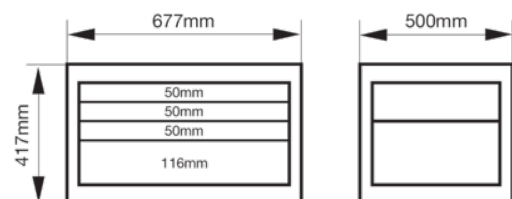

1485K4

Cofres "Classic" C85 de 26" con 4 cajones

DETALLES DEL PRODUCTO

- Cofres con 4 cajones para los carros C75.
- Aporta más capacidad de almacenamiento.
- El sistema Lock & Go! seguro e inteligente impide que los cajones se abran al mover el carro.
- Estructura reforzada con doble pared y puntos de soldadura adicionales.
- Sistema de cerradura redonda antirrobo.
- Pintura en polvo resistente a los arañazos.
- Disponibles en varios colores.
- Añada varios accesorios a la encimera y los paneles laterales.
- Sustituya la encimera de goma antideslizante de serie por una encimera de acero inoxidable, DM o madera de castaño para realizar todo tipo de trabajos.
- Está disponible una amplia variedad de bandejas de foam Fit&Go listas para usar con herramientas.

Follow the Fish!

ATRIBUTOS DE PRODUCTO

Producto								RAL
1485K4	417 x 500 x 677 mm	300 kg	4	445 mm	543 mm	30 kg	40.20 kg	2009
1485K4BLACK	417 x 500 x 677 mm	300 kg	4	445 mm	543 mm	30 kg	40.20 kg	9005
1485K4BLUE	417 x 500 x 677 mm	300 kg	4	445 mm	543 mm	30 kg	40.20 kg	5002
1485K4RED	417 x 500 x 677 mm	300 kg	4	445 mm	543 mm	30 kg	40.20 kg	3001