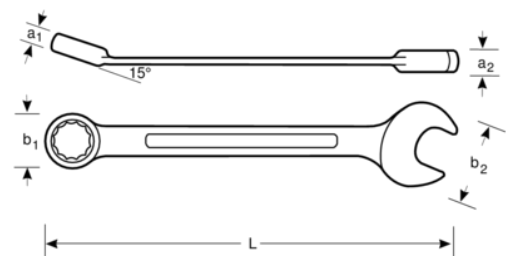

111M

Llaves planas combinadas métricas con acabado cromado

DETALLES DEL PRODUCTO

- Diseño de vástago en forma de U patentado para un uso cómodo
- Mejor accesibilidad gracias a una cabeza más fina con una boca abierta angulada de 15°
- Mejora del agarre y el espacio para los nudillos con la boca cerrada angulada de 15°
- Marcado más grande y bi-direccional de los tamaños que facilita la identificación
- SB: Embalaje en blíster con información del producto
- Mayor vida útil de tuercas y tornillos con el perfil Dynamic Profile™ de 12 puntos
- Acabado micromate cromado para una superficie de gran calidad
- Acero aleado de alto rendimiento
- Lectura e identificación optimizadas con un marcado nítido
- Permite acceder fácilmente a lugares difíciles
- Normas: ISO 691, ISO 7738, ISO 3318, ISO 1711-1 y DIN 3113